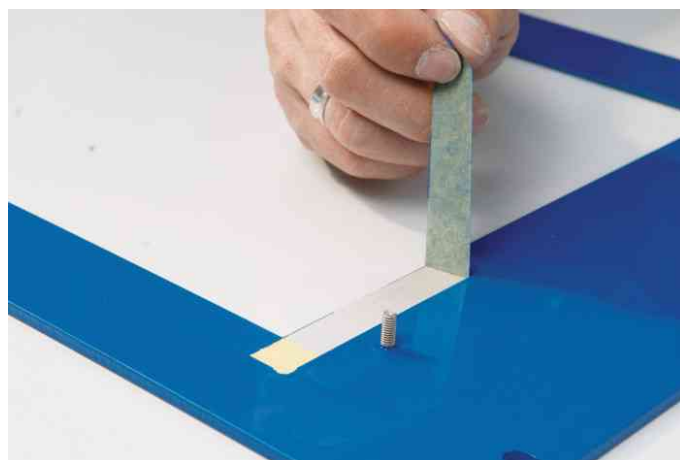

Maler Krepp 4334 Papierabdeckband

- besteht aus einem extrem dünnen und reißfesten Papierträger, ausgerüstet mit einer Acrylatklebmasse
- der leicht transparente Träger ermöglicht eine gute Positionierbarkeit
- durch die Kombination aus Spezialträger und der alterungsbeständigen Klebmasse ist dieses Produkt bis zu 5 Monate im Innenbereich anwendbar und kann leicht und schnell entfernt werden
- dies ermöglicht viele Arbeitsprozesse mit nur einem Arbeitsgang für das Abdecken und Schützen
- Trägermaterial: glatter Papierträger
- Dicke: 90 my
- Klebkraft auf Stahl: 1,85 N/cm
- Reißdehnung: 4 %
- Reißkraft: 30 N/cm

Anwendungsbeispiele:

- geeignet für viele Maleranwendungen im Innenbereich sowie bis zu 4 Wochen im Außenbereich, die eine flache, präzise und randscharfe Farb- und Lackkante erfordern
- es ist auf unterschiedlichen, empfindlichen Oberflächen wie Glas, Aluminium, HPVC und Holz einzusetzen
- eignet sich hervorragend für Abdeckarbeiten für hochwertige Anstrich-, Lackier- und Spachteltechniken
- neben den gängigen Farbsystemen kann das Produkt auch mit allen Materialien der neuen Generation lösemittelreduzierter Lacke und Lasuren (VOC Standard) als auch mit Silikat- und Kalkfarben eingesetzt werden

Maler Krepp 4334 Papierabdeckband

Anwendungsbeispiel

Anwendungsbeispiel

Anwendungsbeispiel

Produkt	Ausführung	Maße	Farbe	VE	Hersteller-Nummer	Bestell-Nummer
Präzisions-Krepp 4334 Papierabdeckband	Papier	30 mm x 50 m	beige	5 Stück	04334-00002-00	8743340