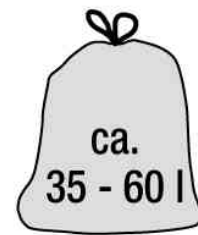

Abfalleimer "magne", 25 Liter

- 2-Wege-Öffnung: schwingend nach unten öffnen ODER nach oben hin aufklappend
- komfortabler Soft-Touch-Point
- Material: PP
- zwei-farbiges Design
- Maße: (B)240 x (T)395 x (H)475 mm
- passende Müllbeutel für 10 Liter: 30-35 Liter Fassungsvermögen

Abfalleimer "magne", anthrazit / blau

Abfalleimer "magne", anthrazit / creme

Abfalleimer "magne", anthrazit / gelb

Abfalleimer "magne", anthrazit / grün

Abfalleimer "magne", silber/grau

Produkt	Ausführung	Fassungsvermögen	Farbe	VE	Hersteller- Nummer	Bestell- Nummer
Abfalleimer "magne"	Kunststoff	25 Liter	anthrazit / blau		1060462500000	6440541
		25 Liter	anthrazit / creme		1060482600000	6440355
	Kunststoff	25 Liter	anthrazit / gelb		1060420200000	6440539
		25 Liter	anthrazit / grün		1060425400000	6440540
	Kunststoff	25 Liter	silber / grau		1060416000000	6440354
Zubehör: Müllbeutel		35 Liter	transparent		4006508140527	9509623