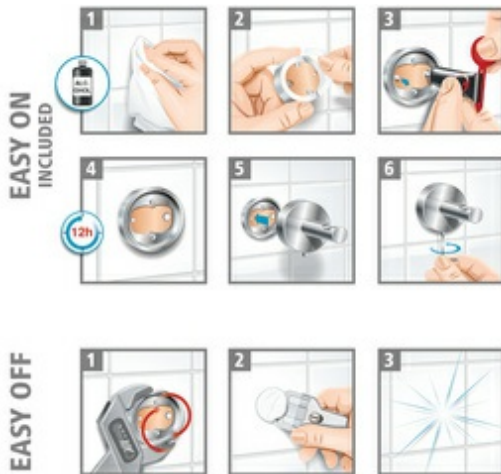

SMOOZ

WC-Papierrollenhalter SMOOZ

Serie SMOOZ = runde Formen für Eleganz in jedem Bad

- Halterung und runde Wandplatte aus verchromtem Edelstahl
- wasserfest, rostfrei
- bequeme Montage ohne Bohren - einfach mit der mitgelieferten Klebelösung an die Wand anbringen
- sicherer Halt: belastbar bis max. 6,0 kg
- einfach ablösbar - ohne Schäden am Untergrund
- wiederverwendbar mit Befestigungsadapter BK20-1

Anwendungsschritte: Untergrund reinigen, Befestigungsadapter auf den Untergrund kleben, mit Klebmasse befüllen, 12 Stunden trocknen lassen, Halterung anbringen, Halterung fixieren

Geeignet für: Fliesen, Metall, Naturstein, Marmor, Beton, Glas, Holz, verschiedene Kunststoffe

Nicht geeignet für: Putz, Tapeten, Wandtextilien und Kunststoffe wie PP, PE und PTFE

Weitere Artikel der Serie SMOOZ finden Sie über die Stichwortsuche im WebShop!

WC-Papierrollenhalter SMOOZ, Verpackung

WC-Papierrollenhalter SMOOZ

Anwendungsschritte

Symbolbild: zeigt das Produkt in Anwendung

Produkt	Ausführung	Maße	Farbe	VE	Herstellernummer	Bestellnummer
WC-Papierrollenhalter SMOOZ	Edelstahl	Breite: 140 mm	verchromt		40314-00000-00	8740314
Zubehör: Befestigungsadapter BK20-1					40350-00000-01	8740350