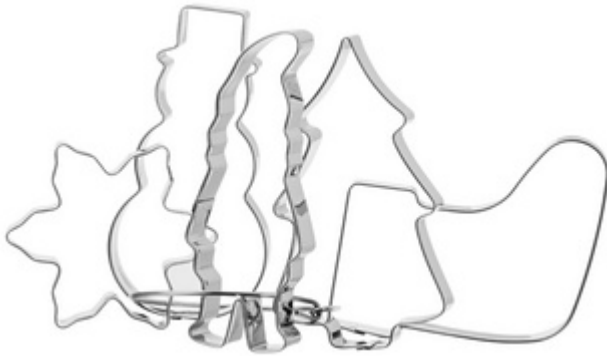

GastroMax™ by orthex™

Ausstechformen Weihnachten, im Set

- aus rostfreiem Edelstahl
- scharfe Ränder für leichtes Ausstechen der Figuren aus Teig oder Brot
- spülmaschinenfest
- Set bestehend aus 5 Formen

Inhalt:

- Weihnachtsbaum - Höhe: 110 mm
- Weihnachtsstrumpf - Höhe: 110 mm
- Weihnachtswichtel - Höhe: 110 mm
- Schneemann - Höhe: 110 mm
- Schneeflocke - Höhe: 90 mm

Anwendungsbeispiele:

- zum Ausstechen von Formen aus Plätzchenteig, Brot, Käse oder sogar Knete

Ausstechformen Weihnachten, im Set

Symbolbild: Zeigt das Produkt in der Anwendung

Produkt	Ausführung	Maße	Farbe	VE	Herstellernummer	Bestellnummer
Ausstechformen, 5er Set	Weihnachten	sortiert	silber		939967	63400067