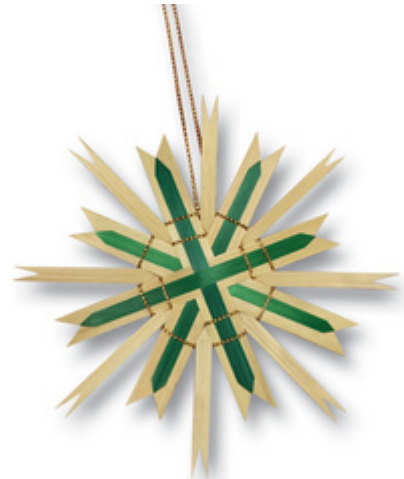

Bastelstroh-Set, 75-teilig

- Inhalt:
75 Bastelhalme in ca. 220 mm Länge
1 Goldkordel in 3 m Länge
- die Sterne können komplett naturfarben oder kombiniert mit roten, grünen oder blauen Halmen geknüpft werden
- Abgabe nur in ganzen VE's

Anwendungsbeispiele:

- zum Basteln von Strohsternen

Bastelstroh-Set

Symbolbild: zeigt das Produkt in Anwendung

Produkt	Herstellernummer	Bestellnummer
Bastelstroh-Set	9608	57905511

Veröffentlichungen, auch auszugsweise, nur mit ausdrücklicher Genehmigung des Herausgebers! © - Rechte vertreten durch MVM Marketing GmbH