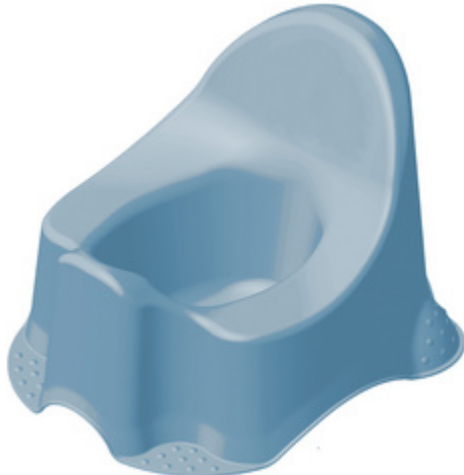

**Comfort Babytopf "frank pure"**

- anatomisch geformter Babytopf
- ideal zum komfortablen und sicheren Toilettentraining
- Oberfläche und Füße gummiert für erhöhte Sicherheit
- einfache Reinigung: Abwischen mit feuchtem Tuch oder Schwamm
- hochwertiger, stabiler Kunststoff (PP)
- belastbar bis max. 15 kg

In der Serie "pure" finden Sie noch viele weitere Produkte!

Comfort Babytopf "frank pure", nordic-blue

Comfort Babytopf "frank pure", nordic-pink

Produkt	Ausführung	Maße	Material	Farbe	Herstellernummer	Bestellnummer
Babytopf "frank pure"		(B)250 x (T)300 x (H)220 mm	PP	nordic-blue	1006068000000	6441313
				nordic-pink	1006058100000	6441312