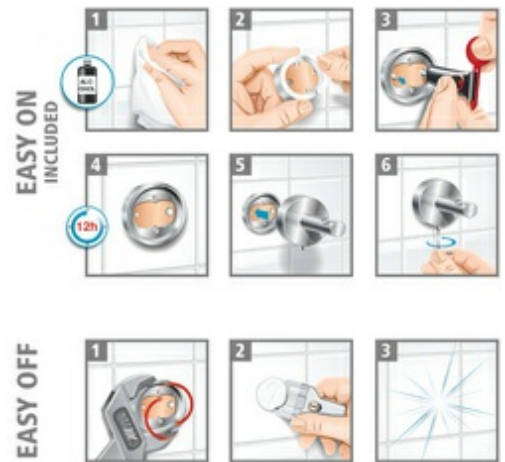

WC-Garnitur MOON BLACK

Ob Industrie-Stil, Scandi Style oder puristisch gestaltetes Bad - die Serie MOON BLACK in mattem Schwarz setzt ein individuelles Statement

- Wandplatte und Halterung aus pulverbeschichtetem Stahl
- wasserfest, rostfrei
- satiniertes Glas
- schwarze WC-Bürste
- bequeme Montage ohne Bohren - einfach mit der mitgelieferten Klebelösung an die Wand anbringen
- sicherer Halt: belastbar bis max. 6,0 kg
- einfach ablösbar - ohne Schäden am Untergrund
- wiederverwendbar mit Befestigungsadapter BK20-1
- Maße: (B)112 x (T)145 x (H)379 mm

Anwendungsschritte: Untergrund reinigen, Befestigungsadapter auf den Untergrund kleben, mit Klebmasse befüllen, 12 Stunden trocknen lassen, Halterung anbringen, Halterung fixieren

Geeignet für: Fliesen, Metall, Naturstein, Marmor, Beton, Glas, Holz, verschiedene Kunststoffe

Nicht geeignet für: Putz, Tapeten, Wandtextilien und Kunststoffe wie PP, PE und PTFE

Weitere Artikel der Serie MOON BLACK finden Sie über die Stichwortsuche im WebShop!

WC-Garnitur MOON BLACK, Verpackung

WC-Garnitur MOON BLACK

Anwendungsschritte

Symbolbild: zeigt das Produkt in Anwendung

Symbolbild: zeigt das Produkt in Anwendung

Symbolbild: zeigt das Produkt in Anwendung

Produkt	Ausführung	Maße	Farbe	VE	Herstellernummer	Bestellnummer
WC-Garnitur MOON BLACK	Mattstahl	(B)112 x (T)145 x (H)379 mm	schwarz		40561-00000-00	8705115