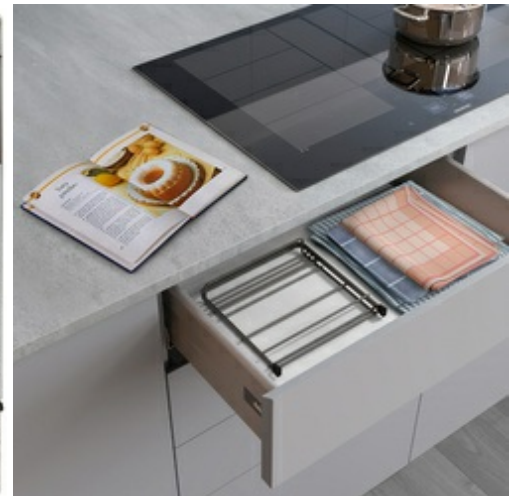

metaltex®

Kochbuchablage Tokyo LAVA

Tokyo LAVA - die mattschwarze Küchenserie

- äußerst vielseitig einsetzbar
- platzsparend - Flach zusammenklappbar, kann einfach auseinander genommen und in der Schublade aufbewahrt werden
- hochwertige Metallkonstruktion sorgt für einen sicheren Stand und verhindert lästiges Wackeln während des Gebrauchs
- mit der exklusiven Metaltex TouchTherm-Beschichtung in mattem Schwarz versehen
- rostbeständig, stoßfest und antistatisch
- hergestellt in Italien, bietet sie nicht nur Funktionalität, sondern auch ein modernes Design, das in jede Küche passt

Hinweis: Weitere Artikel aus der Küchenserie Tokyo LAVA finden Sie im WebShop

Anwendungsbeispiele:

- ideal für Kochbücher, Smartphone oder Tablet
- auch als Notenständer oder Leseständer für sonstige Bücher verwendbar

Kochbuchablage Tokyo LAVA

Kochbuchablage Tokyo LAVA, Verpackung

Symbolbild: platzsparend flach zusammenklappbar

Symbolbild: zeigt das Produkt in Anwendung

Symbolbild: zeigt das Produkt in Anwendung

Symbolbild: zeigt das Produkt in Anwendung